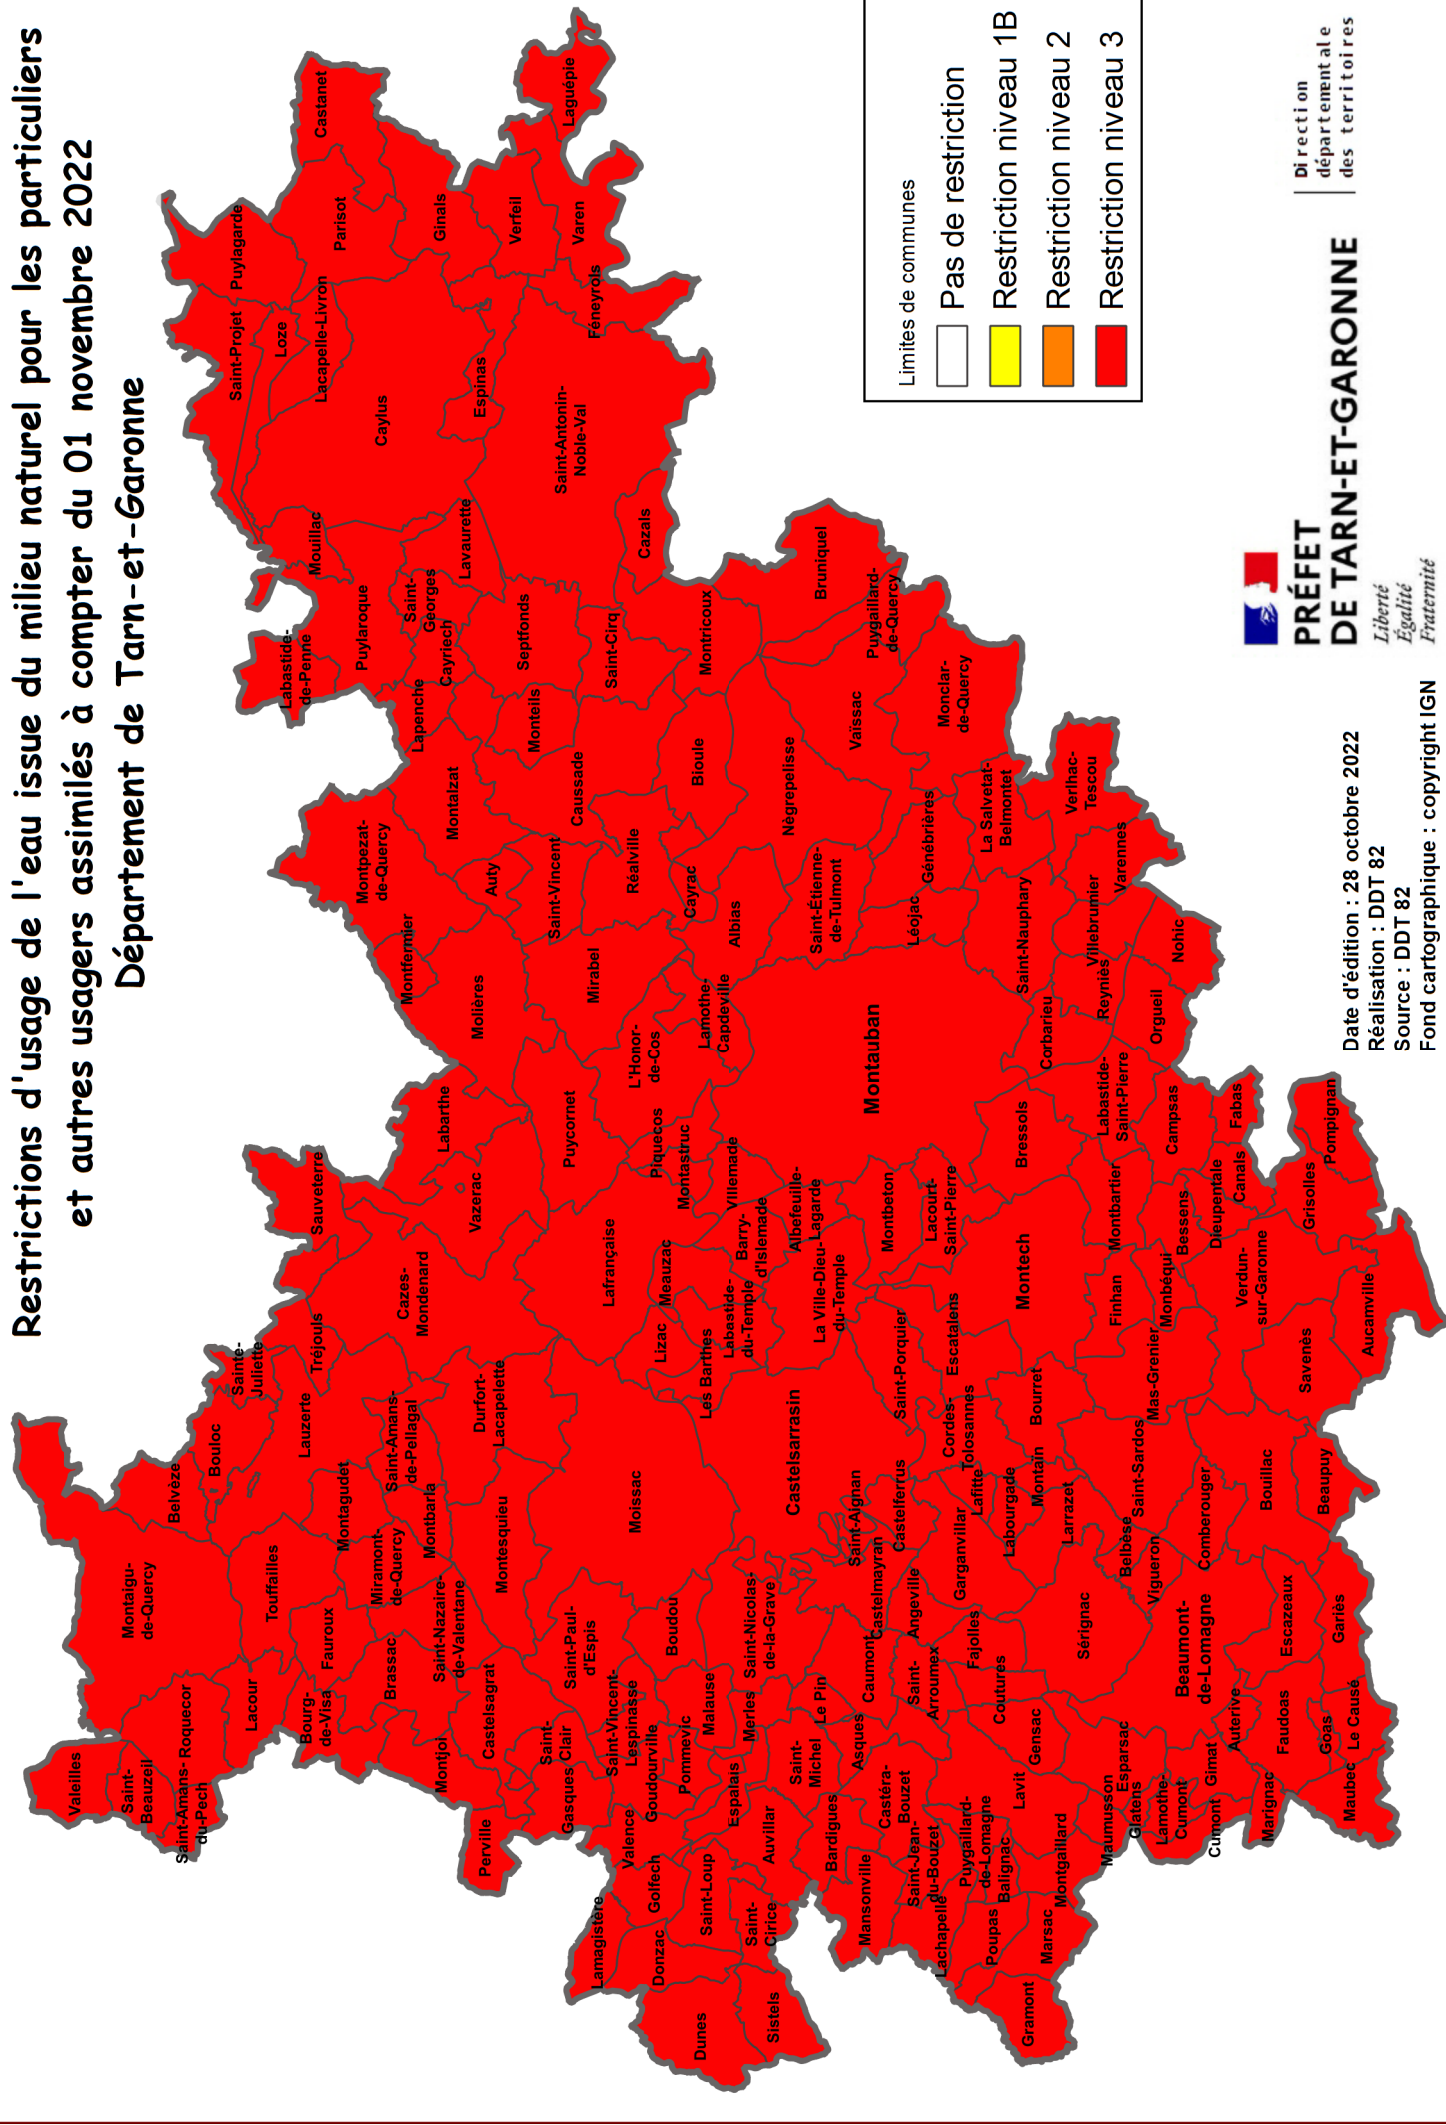

Restrictions d'usage de l'eau issue du milieu naturel pour les particuliers et autres usagers assimilés à compter du 01 novembre 2022

Département de Tarn-et-Garonne

Limites de communes

- Pas de restriction
- Restriction niveau 1B
- Restriction niveau 2
- Restriction niveau 3

PRÉFET
DE TARN-ET-GARONNE

Liberté
Egalité
Fraternité

Direction
départementale
des territoires

Date d'édition : 28 octobre 2022
Réalisation : DDT 82
Source : DDT 82
Fond cartographique : copyright IGN