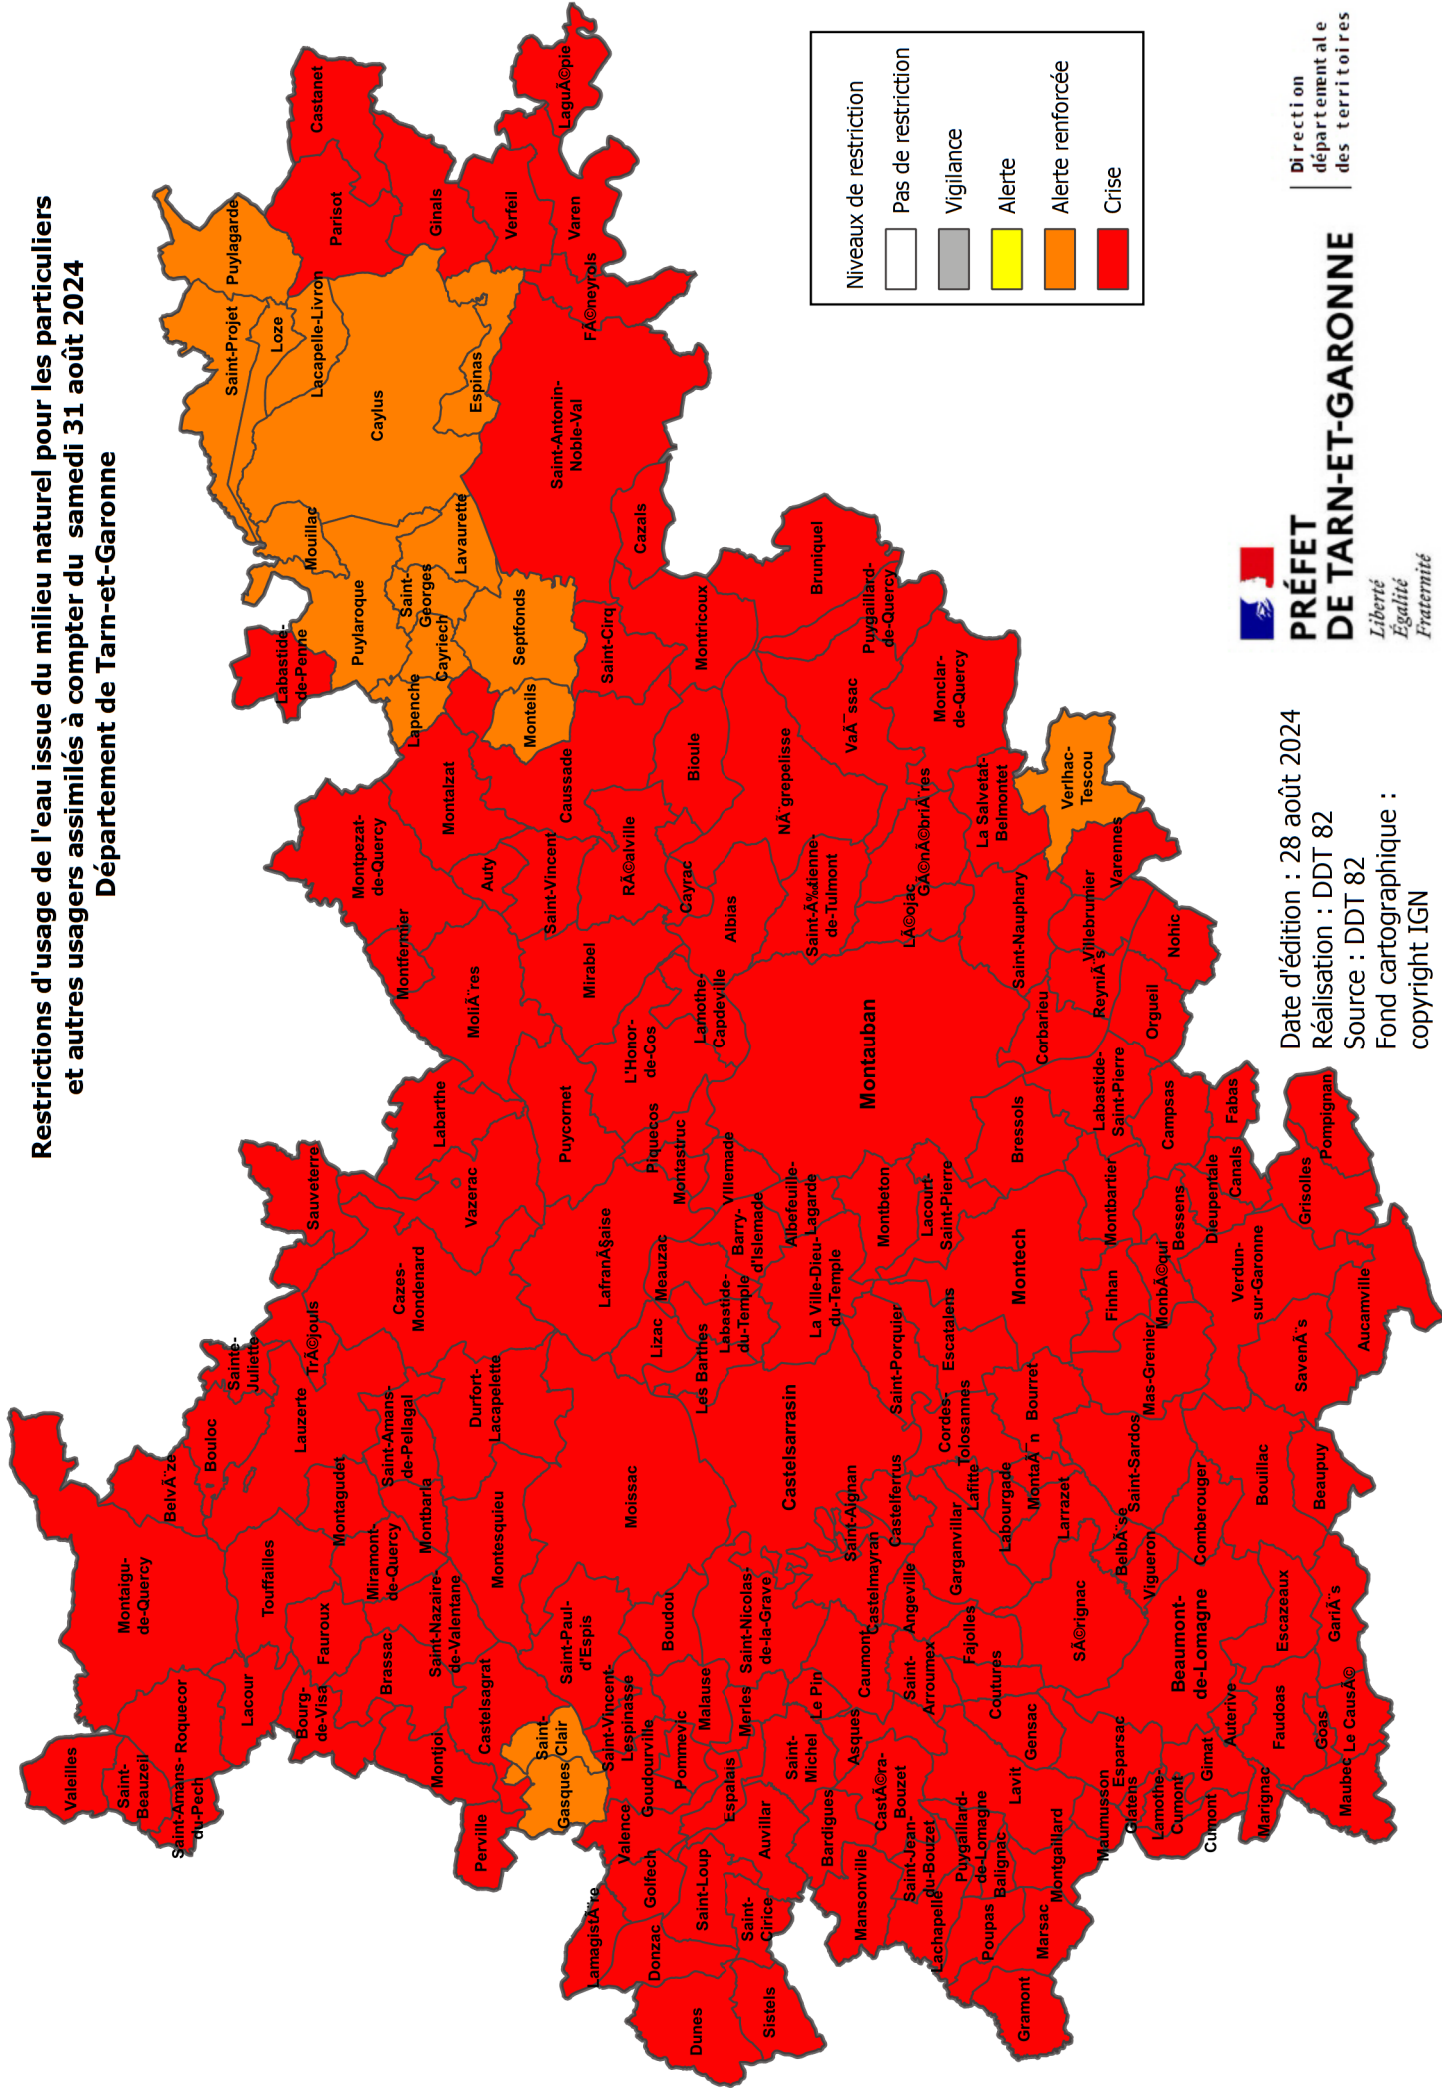

Restrictions d'usage de l'eau issue du milieu naturel pour les particuliers et autres usagers assimilés à compter du samedi 31 août 2024

Département de Tarn-et-Garonne

Niveaux de restriction	
	Pas de restriction
	Vigilance
	Alerte
	Alerte renforcée
	Crise

PRÉFET
DE TARN-ET-GARONNE

*Liberté
Égalité
Fraternité*

Date d'édition : 28 août 2024
 Réalisation : DDT 82
 Source : DDT 82
 Fond cartographique :
 copyright IGN

Direction
départementale
des territoires