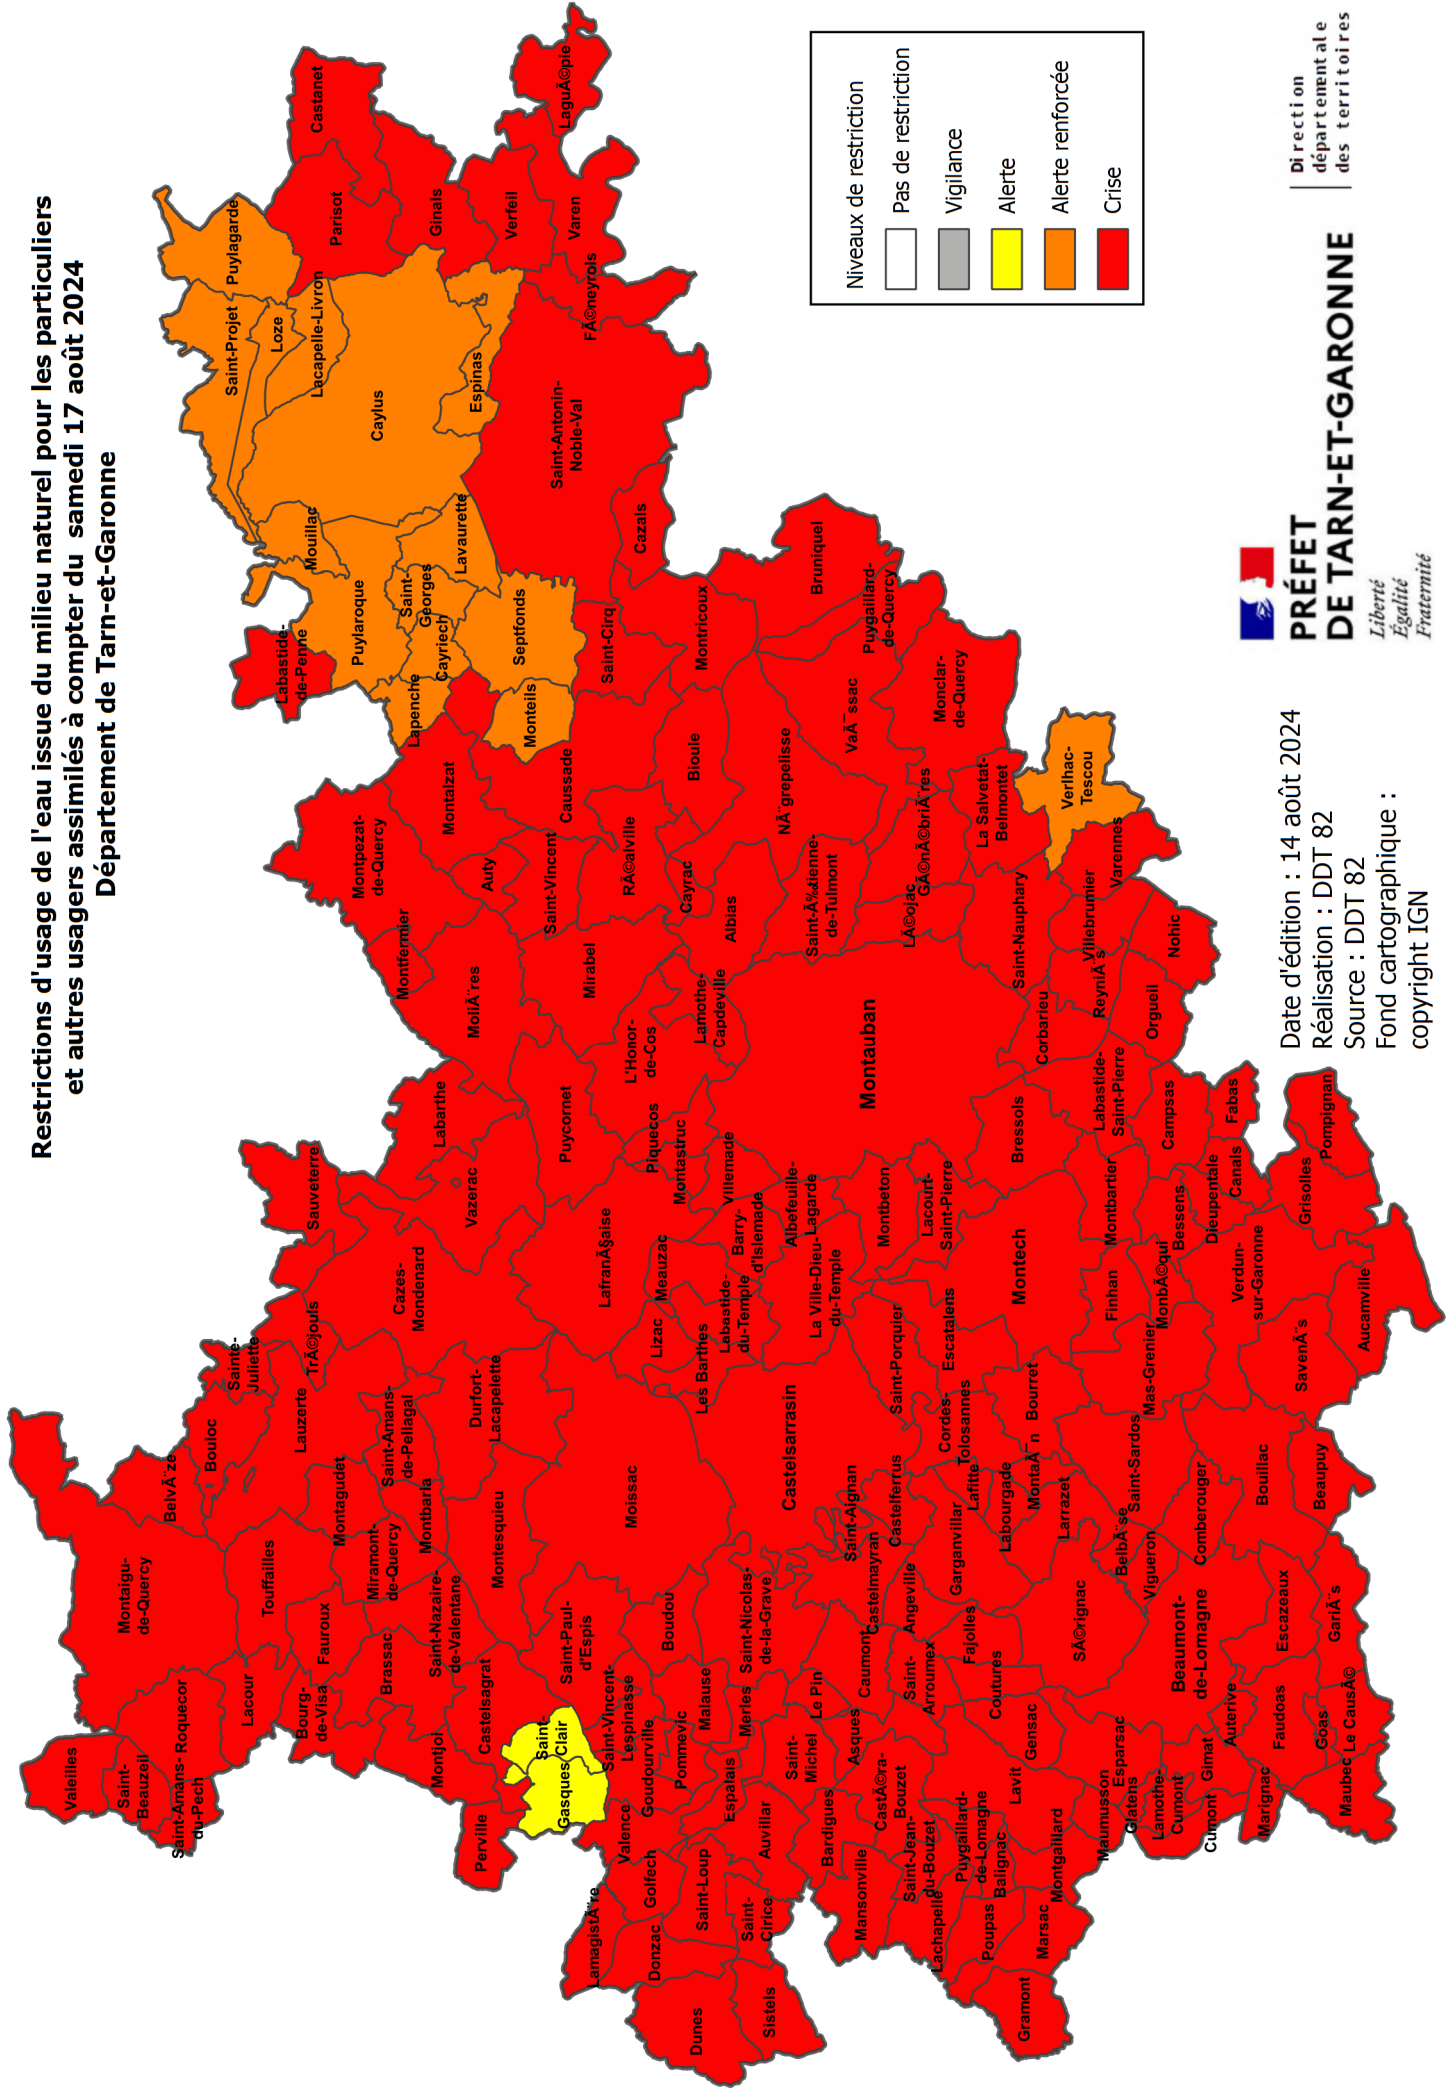

Restrictions d'usage de l'eau issue du milieu naturel pour les particuliers et autres usagers assimilés à compter du samedi 17 août 2024

Département de Tarn-et-Garonne

Direction
départementale
des territoires

Date d'édition : 14 août 2024
Réalisation : DDT 82
Source : DDT 82
Fond cartographique :
copyright IGN

PRÉFET
DE TARN-ET-GARONNE

*Liberté
Égalité
Fraternité*