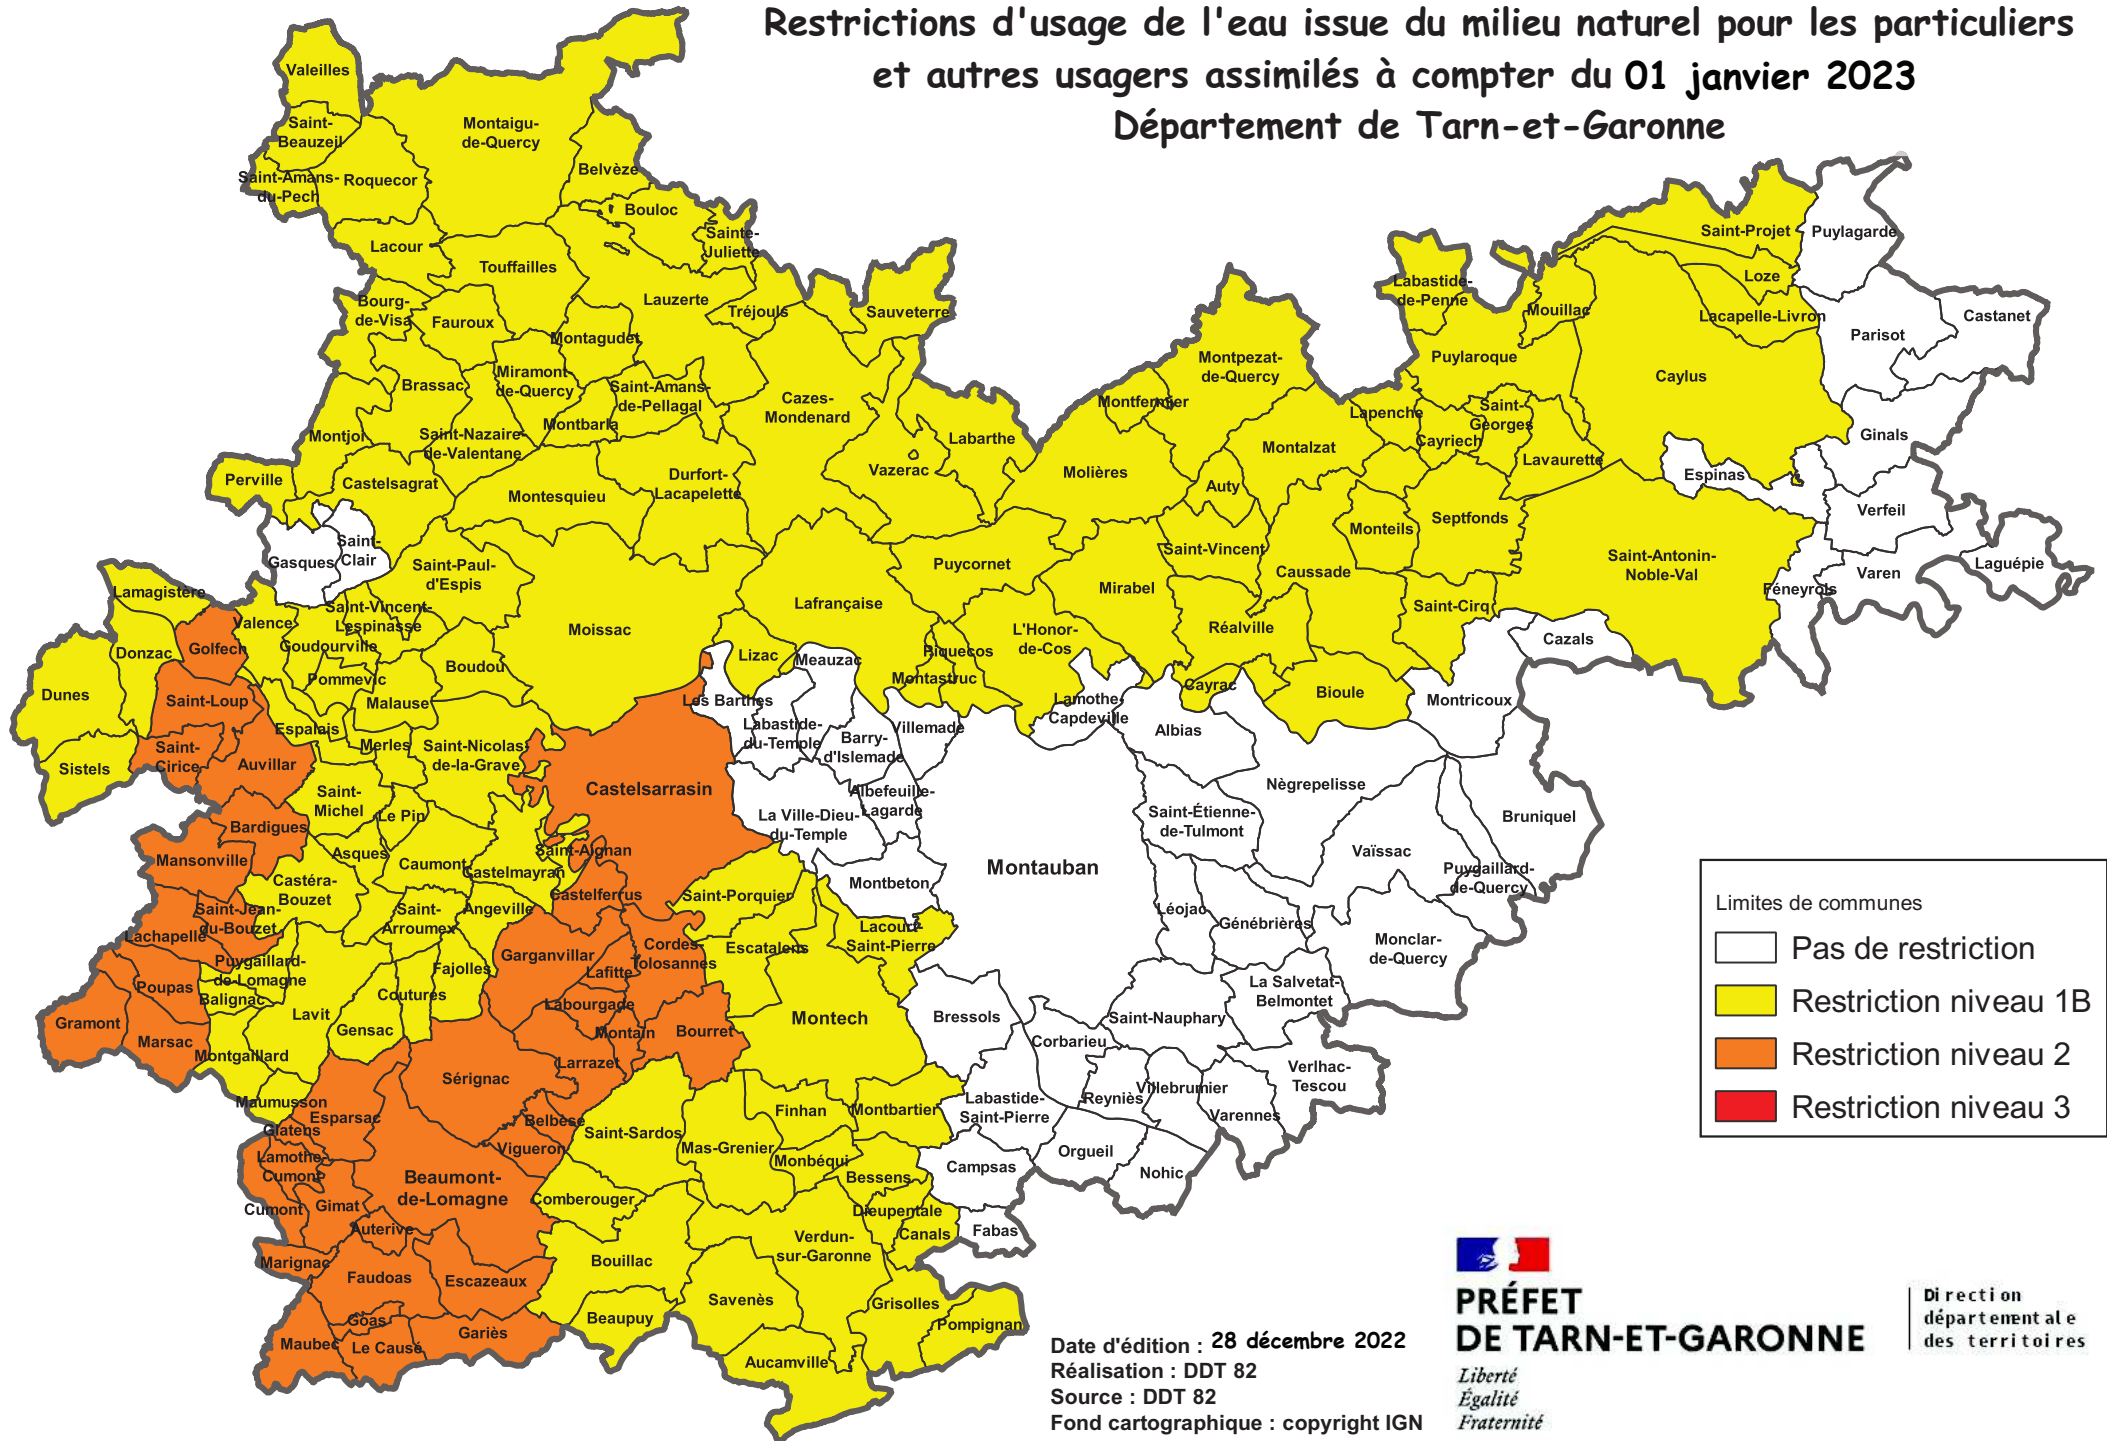

Restrictions d'usage de l'eau issue du milieu naturel pour les particuliers et autres usagers assimilés à compter du 01 janvier 2023

Département de Tarn-et-Garonne

Date d'édition : 28 décembre 2022
Réalisation : DDT 82
Source : DDT 82
Fond cartographique : copyright IGN

**PRÉFET
DE TARN-ET-GARONNE**
*Liberté
Égalité
Fraternité*

Direction
départementale
des territoires