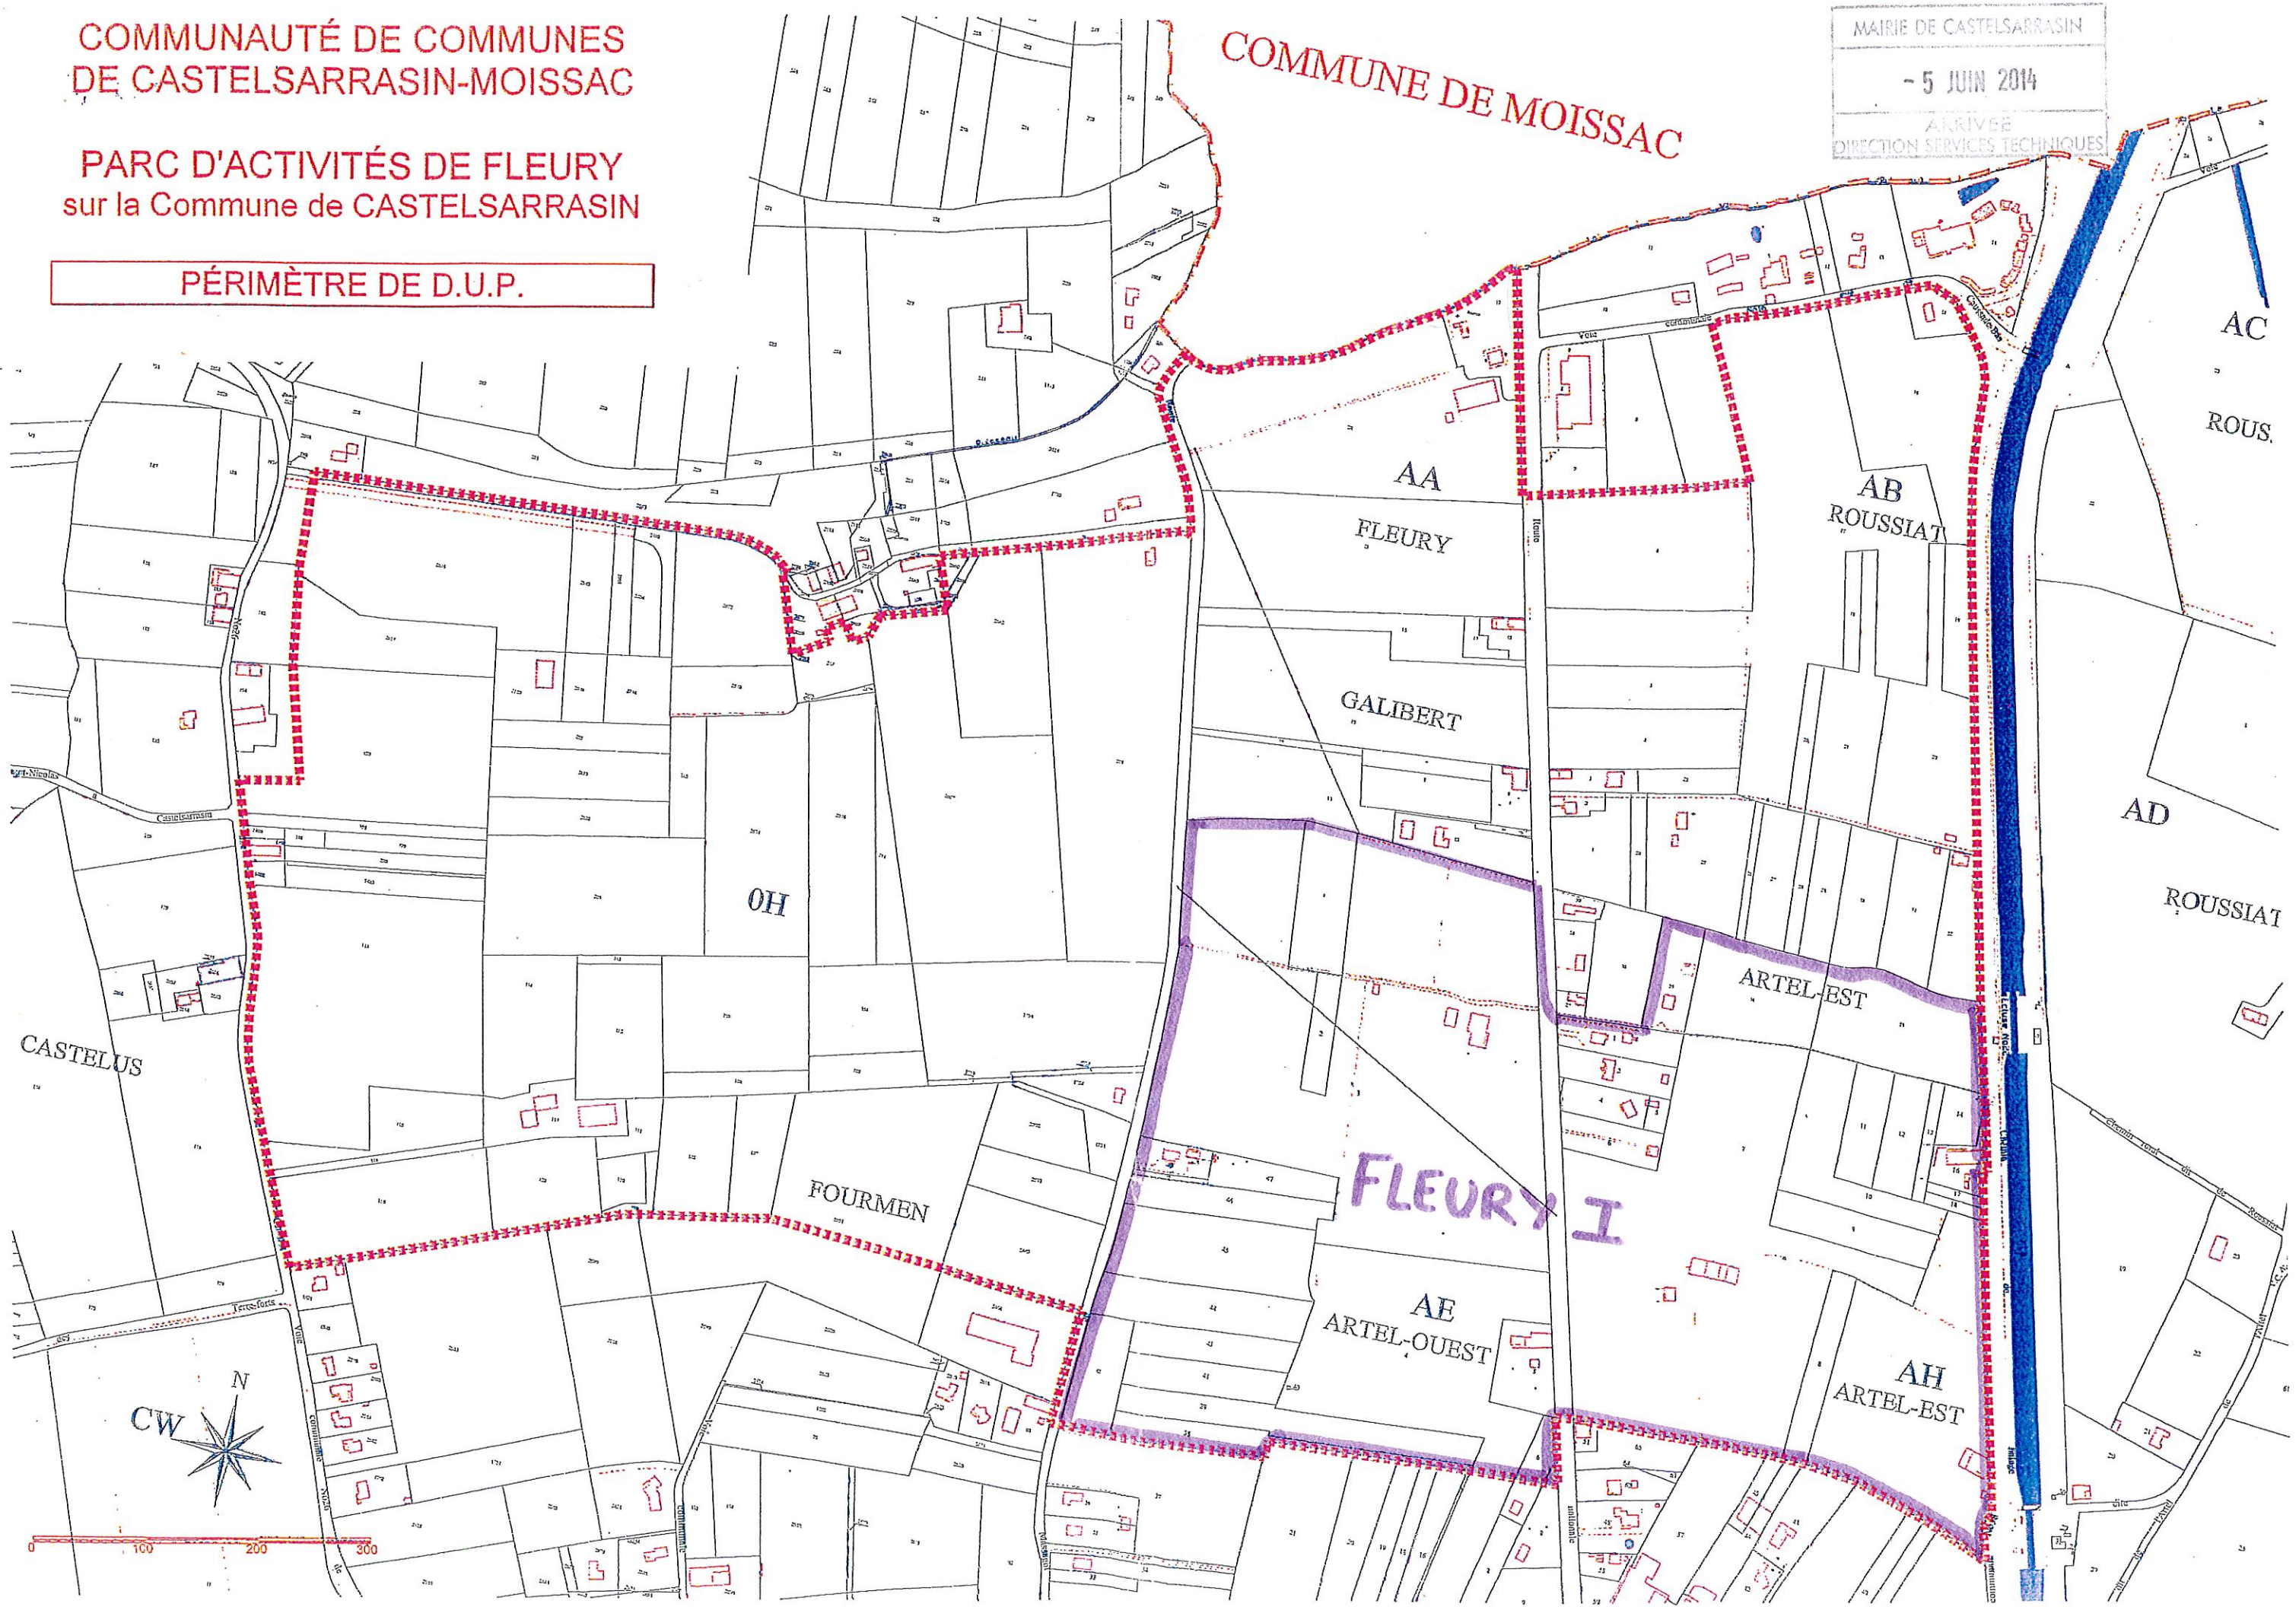

COMMUNAUTÉ DE COMMUNES  
DE CASTELSARRASIN-MOISSAC

PARC D'ACTIVITÉS DE FLEURY  
sur la Commune de CASTELSARRASIN

PÉRIMÈTRE DE D.U.P.

MAIRIE DE CASTELSARRASIN  
- 5 JUN 2014  
ARRIVÉE  
DIRECTION SERVICES TECHNIQUES

COMMUNE DE MOISSAC

ARTEL-OUEST

E. LECLERC

TERRE BLANCHE

Ruisseau existant

Voie communale 33

Tourne à droite

nationale

Interdiction de tourner à gauche

Terre-Blanche

Commune de CASTELSARRASIN

ZAC DE TERRE BLANCHE

PLAN PERIMETRIQUE

(le trait est situé à l'intérieur du périmètre)

Périmètre

Echelle : 1/25000